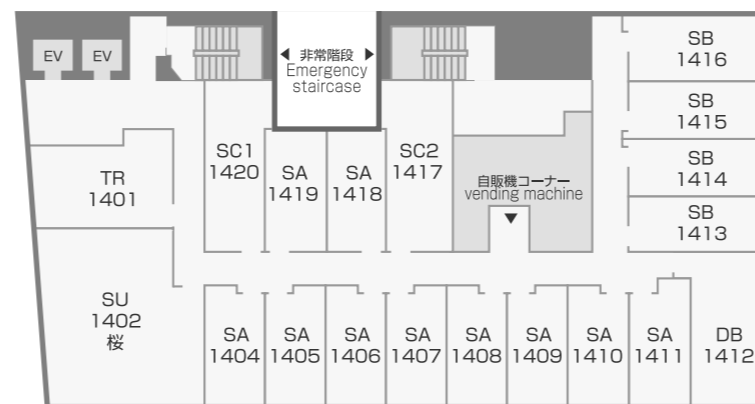

15F	フロント ロビー 和食花ごよみ PCブース Reception Lobby Japanese restaurant PC booth
14F	客室 飲料自販機 Guest room Beverage vending machine
13F	客室 飲料自販機 Guest room Beverage vending machine
12F	客室 飲料自販機 アルコール自販機 ランドリー 製氷機 Guest room Beverage and Alcoholic vending machine Laundry Ice machine
11F	客室 飲料自販機 Guest room Beverage vending machine
10F	客室 飲料自販機 アルコール自販機 ランドリー 製氷機 Guest room Beverage and Alcoholic vending machine Laundry Ice machine
9F	客室 飲料自販機 Guest room Beverage vending machine
8F	客室 飲料自販機 Guest room Beverage vending machine
1F	エントランス レストラン 駐車場 Entrance Restaurant Parking lot

15F

9F

14F

8F

14F~8F 部屋タイプ Room Types

- | | |
|--------------------------------------|-------------------------------|
| SA.....スタンダードシングル
Standard Single | TR.....トリプルルーム
Triple |
| SB.....プライベートシングル
Private Single | DB.....ダブルルーム
Double |
| SC1...コンセプトシングルA
Concept Single A | UN.....ユニバーサルルーム
Universal |
| SC2...コンセプトシングルB
Concept Single B | J1.....ジャパニーズA
Japanese A |
| TW.....スタンダードツイン
Standard Twin | J2.....ジャパニーズB
Japanese B |
| DT.....デラックスツイン
Deluxe Twin | SU.....スイートルーム
Suite |