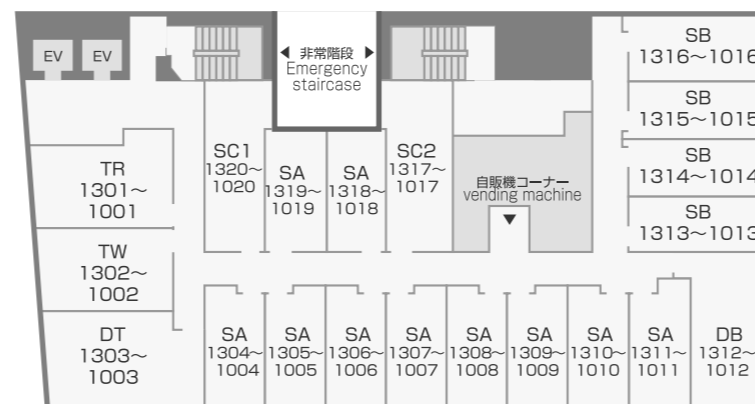

15F	フロント ロビー 和食花ごよみ PCブース Reception Lobby Japanese restaurant PC booth
14F	客室 飲料自販機 Guest room Beverage vending machine
13F	客室 飲料自販機 Guest room Beverage vending machine
12F	客室 飲料自販機 アルコール自販機 ランドリー 製氷機 Guest room Beverage and Alcoholic vending machine Laundry Ice machine
11F	客室 飲料自販機 Guest room Beverage vending machine
10F	客室 飲料自販機 アルコール自販機 ランドリー 製氷機 Guest room Beverage and Alcoholic vending machine Laundry Ice machine
9F	客室 飲料自販機 Guest room Beverage vending machine
8F	客室 飲料自販機 Guest room Beverage vending machine
1F	エントランス レストラン 駐車場 Entrance Restaurant Parking lot

15F

9F

14F

8F

14F~8F 部屋タイプ Room Types

- | | |
|--------------------------------------|-------------------------------|
| SA.....スタンダードシングル
Standard Single | TR.....トリプルルーム
Triple |
| SB.....プライベートシングル
Private Single | DB.....ダブルルーム
Double |
| SC1...コンセプトシングルA
Concept Single A | UN.....ユニバーサルルーム
Universal |
| SC2...コンセプトシングルB
Concept Single B | J1.....ジャパニーズA
Japanese A |
| TW.....スタンダードツイン
Standard Twin | J2.....ジャパニーズB
Japanese B |
| DT.....デラックスツイン
Deluxe Twin | SU.....スイートルーム
Suite |

13~
10F

1F

フロアガイド Floor Guide