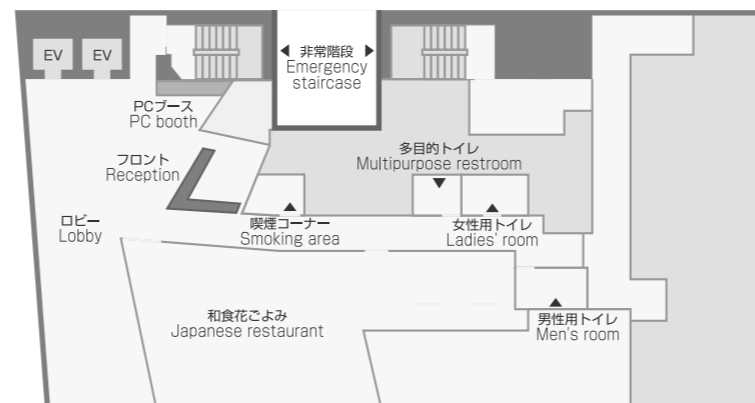

15F	フロント ロビー 和食花ごよみ PCブース Reception Lobby Japanese restaurant PC booth
14F	客室 飲料自販機 Guest room Beverage vending machine
13F	客室 飲料自販機 Guest room Beverage vending machine
12F	客室 飲料自販機 アルコール自販機 ランドリー 製氷機 Guest room Beverage and Alcoholic vending machine Laundry Ice machine
11F	客室 飲料自販機 Guest room Beverage vending machine
10F	客室 飲料自販機 アルコール自販機 ランドリー 製氷機 Guest room Beverage and Alcoholic vending machine Laundry Ice machine
9F	客室 飲料自販機 Guest room Beverage vending machine
8F	客室 飲料自販機 Guest room Beverage vending machine
1F	エントランス レストラン 駐車場 Entrance Restaurant Parking lot

15F

9F

14F

8F

14F~8F 部屋タイプ Room Types

- | | |
|--------------------------------------|-------------------------------|
| SA.....スタンダードシングル
Standard Single | TR.....トリプルルーム
Triple |
| SB.....プライベートシングル
Private Single | DB.....ダブルルーム
Double |
| SC1...コンセプトシングルA
Concept Single A | UN.....ユニバーサルルーム
Universal |
| SC2...コンセプトシングルB
Concept Single B | J1.....ジャパニーズA
Japanese A |
| TW.....スタンダードツイン
Standard Twin | J2.....ジャパニーズB
Japanese B |
| DT.....デラックスツイン
Deluxe Twin | SU.....スイートルーム
Suite |