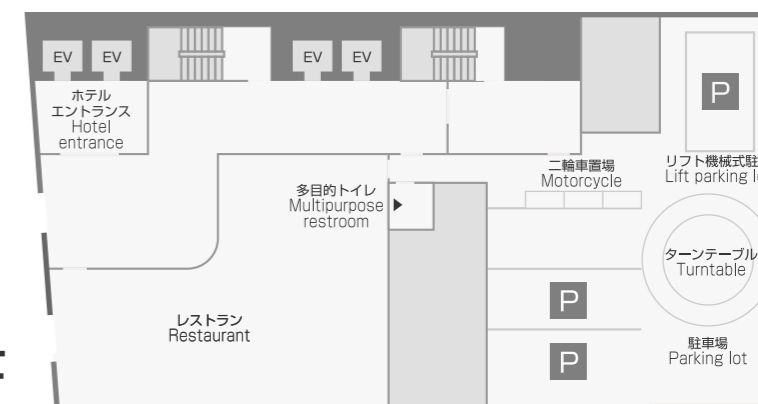

15F	フロント ロビー 和食花ごよみ PCブース Reception Lobby Japanese restaurant PC booth
14F	客室 飲料自販機 Guest room Beverage vending machine
13F	客室 飲料自販機 Guest room Beverage vending machine
12F	客室 飲料自販機 アルコール自販機 ランドリー 製氷機 Guest room Beverage and Alcoholic vending machine Laundry Ice machine
11F	客室 飲料自販機 Guest room Beverage vending machine
10F	客室 飲料自販機 アルコール自販機 ランドリー 製氷機 Guest room Beverage and Alcoholic vending machine Laundry Ice machine
9F	客室 飲料自販機 Guest room Beverage vending machine
8F	客室 飲料自販機 Guest room Beverage vending machine
1F	エントランス レストラン 駐車場 Entrance Restaurant Parking lot

15F

9F

14F

8F

14F~8F 部屋タイプ Room Types

- | | |
|--------------------------------------|-------------------------------|
| SA.....スタンダードシングル
Standard Single | TR.....トリプルルーム
Triple |
| SB.....プライベートシングル
Private Single | DB.....ダブルルーム
Double |
| SC1...コンセプトシングルA
Concept Single A | UN.....ユニバーサルルーム
Universal |
| SC2...コンセプトシングルB
Concept Single B | J1.....ジャパニーズA
Japanese A |
| TW.....スタンダードツイン
Standard Twin | J2.....ジャパニーズB
Japanese B |
| DT.....デラックスツイン
Deluxe Twin | SU.....スイートルーム
Suite |

13~
10F

1F

フロアガイド Floor Guide