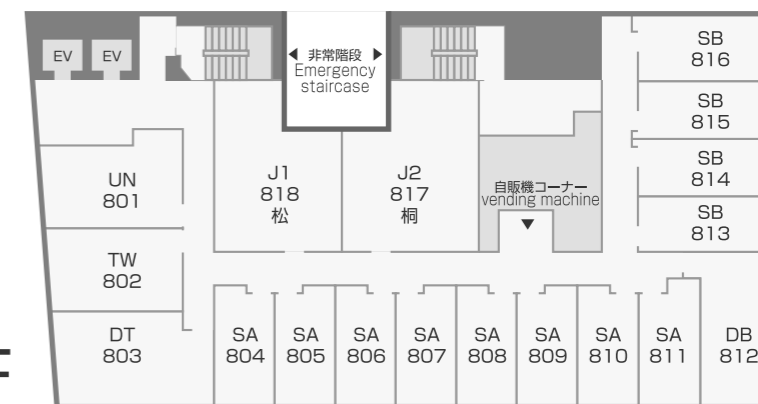

15F	フロント ロビー 和食花ごよみ PCブース Reception Lobby Japanese restaurant PC booth
14F	客室 飲料自販機 Guest room Beverage vending machine
13F	客室 飲料自販機 Guest room Beverage vending machine
12F	客室 飲料自販機 アルコール自販機 ランドリー 製氷機 Guest room Beverage and Alcoholic vending machine Laundry Ice machine
11F	客室 飲料自販機 Guest room Beverage vending machine
10F	客室 飲料自販機 アルコール自販機 ランドリー 製氷機 Guest room Beverage and Alcoholic vending machine Laundry Ice machine
9F	客室 飲料自販機 Guest room Beverage vending machine
8F	客室 飲料自販機 Guest room Beverage vending machine
1F	エントランス レストラン 駐車場 Entrance Restaurant Parking lot

15F

9F

14F

8F

14F~8F 部屋タイプ Room Types

- | | |
|--------------------------------------|-------------------------------|
| SA.....スタンダードシングル
Standard Single | TR.....トリプルルーム
Triple |
| SB.....プライベートシングル
Private Single | DB.....ダブルルーム
Double |
| SC1...コンセプトシングルA
Concept Single A | UN.....ユニバーサルルーム
Universal |
| SC2...コンセプトシングルB
Concept Single B | J1.....ジャパニーズA
Japanese A |
| TW.....スタンダードツイン
Standard Twin | J2.....ジャパニーズB
Japanese B |
| DT.....デラックスツイン
Deluxe Twin | SU.....スイートルーム
Suite |

13~
10F

1F

フロアガイド Floor Guide