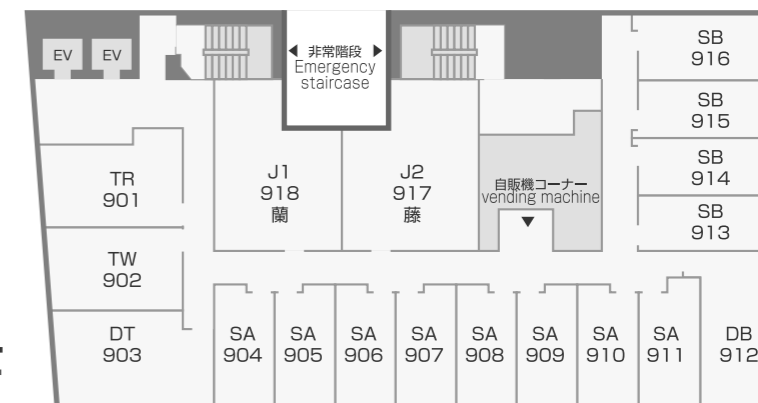

15F	フロント ロビー 和食花ごよみ PCブース Reception Lobby Japanese restaurant PC booth
14F	客室 飲料自販機 Guest room Beverage vending machine
13F	客室 飲料自販機 Guest room Beverage vending machine
12F	客室 飲料自販機 アルコール自販機 ランドリー 製氷機 Guest room Beverage and Alcoholic vending machine Laundry Ice machine
11F	客室 飲料自販機 Guest room Beverage vending machine
10F	客室 飲料自販機 アルコール自販機 ランドリー 製氷機 Guest room Beverage and Alcoholic vending machine Laundry Ice machine
9F	客室 飲料自販機 Guest room Beverage vending machine
8F	客室 飲料自販機 Guest room Beverage vending machine
1F	エントランス レストラン 駐車場 Entrance Restaurant Parking lot

15F

9F

14F

8F

14F~8F 部屋タイプ Room Types

- | | |
|--------------------------------------|-------------------------------|
| SA.....スタンダードシングル
Standard Single | TR.....トリプルルーム
Triple |
| SB.....プライベートシングル
Private Single | DB.....ダブルルーム
Double |
| SC1...コンセプトシングルA
Concept Single A | UN.....ユニバーサルルーム
Universal |
| SC2...コンセプトシングルB
Concept Single B | J1.....ジャパニーズA
Japanese A |
| TW.....スタンダードツイン
Standard Twin | J2.....ジャパニーズB
Japanese B |
| DT.....デラックスツイン
Deluxe Twin | SU.....スイートルーム
Suite |