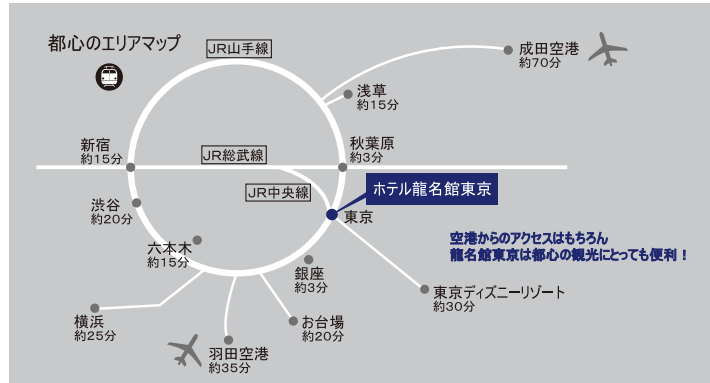

抜群のアクセスで  
大切なビジネス&観光シーンに  
大変便利にご利用いただけます。

「JR東京駅八重洲北口から徒歩3分」&  
「東京メトロ日本橋A3出口より徒歩1分」

### 「龍名館倶楽部」へのお申し込みについて

- ①お申し込みはホテルフロント、またはお電話でご連絡ください。
- ②お申し込みいただき、後日IDとパスワードを発行いたします。
- ③IDとパスワードが届き次第、会員様専用予約サイトからの専用プランのご予約が可能です。

# 「龍名館倶楽部」限定の 9つのおもてなし