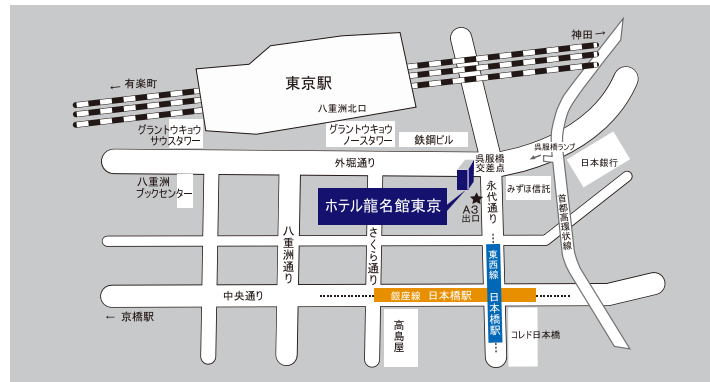

抜群のアクセスで  
大切なビジネス&観光シーンに  
大変便利にご利用いただけます。

「JR東京駅八重洲北口から徒歩3分」&  
「東京メトロ日本橋A3出口より徒歩1分」

### ホテル龍名館東京

〒103-0028  
東京都中央区八重洲 1-3-22  
TEL **03-3271-0971**  
FAX 03-3271-0977  
URL [www.ryumeikan-tokyo.jp](http://www.ryumeikan-tokyo.jp)

 ホテル龍名館東京  
HOTEL RYUMEIKAN TOKYO

# 「龍名館倶楽部」限定の 9つのおもてなし

## ③エクスプレスチェックイン

ご到着の際、「龍名館倶楽部」の会員カードがそのままお部屋のカードキーとなり、宿泊者名簿にご署名をいただくだけでお部屋にご案内いたします。